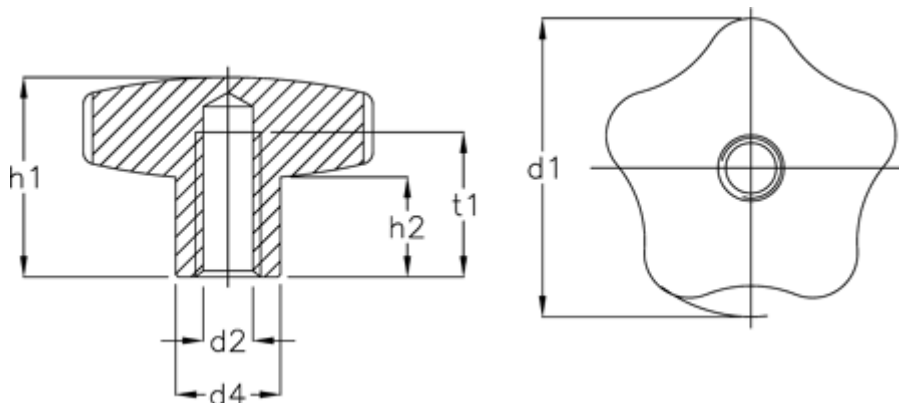

Article number: 20546475

Description: E+G Hand knob GN 5336-70-M 12-E-PL

Measures

d1	= 70
d2	= M12
d4	= 26
H1	= 46
H2	= 23.0
t1 min.	= 28